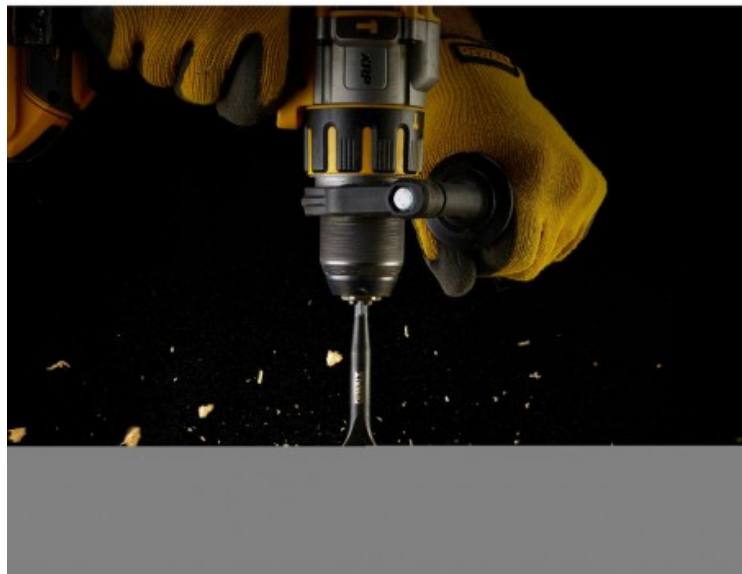

MÈCHE À BOIS PLATE EXTREME 12X152MM

Référence DEA-DT4763-QZ

EAN13 : 5035048072967

Mèche à bois plate Extreme 12x152mm

Robuste et durable dans tout types de bois notamment le bois avec clous Pour des résultats rapides et précis dans les bois durs et tendres, les bois d'œuvre et les bois cloutés Emmanchement en acier épais extra-robuste offrant une durabilité inégalée. Emmanchement de 1/4" garantissant un serrage facile et sans glissement Garantie 3 ans