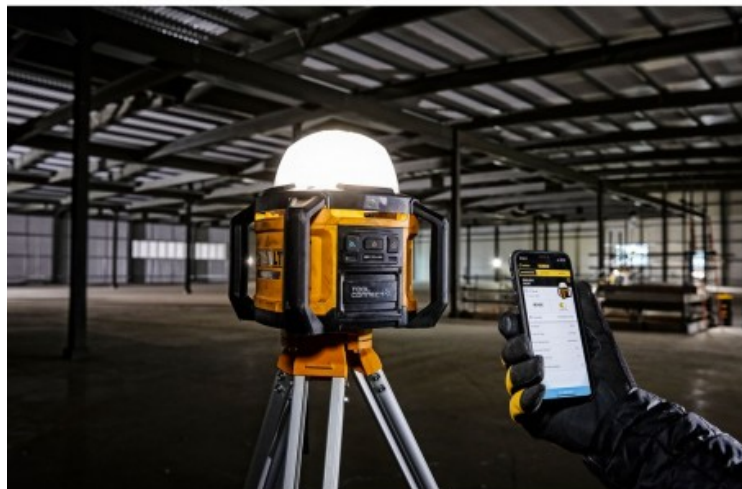

Cet éclairage de chantier LED intègre des fonctionnalités TOOL CONNECT pour une expérience personnalisable maximale. Offrant une luminosité de pointe sur le marché à partir d'une solution d'éclairage sans fil, le DCL074 dispose de 3 réglages de luminosité jusqu'à un maximum de 5000 lumens, d'une couverture à 360 ° et d'une cage de sécurité intégrée pour résister aux chantiers les plus difficiles. Avec l'application TOOL CONNECT, les utilisateurs peuvent allumer et éteindre à distance leur DCL074 ainsi que personnaliser les paramètres tels que l'intensité lumineuse, les alertes de faible charge et définir des horaires d'allumage pour le jour. La lampe DeWalt DCL074 XR Tools connecttm dispose de 3 réglages de luminosité, jusqu'à un maximum de 5000 lumens. Il a un faisceau de 360 °; l'objectif conçu avec précision avec 150 flûtes offre un faisceau lumineux et uniforme pour éclairer tout espace de travail. Équipé d'une cage robuste pour une durabilité accrue, conçue pour résister aux environnements difficiles de chantier. Avec application Tools connecter, les utilisateurs peuvent allumer et éteindre appareils sans fil ainsi que personnaliser les paramètres tels que l'intensité de la lumière, les alertes pour une faible charge et définir des programmes individuels pour la journée, l'heure et l'intensité. Il y a également un support de trépied et un crochet de suspension, ce qui permet un positionnement polyvalent. Indice de protection IP54 pour l'eau et la poussière. Unité nue, pas de batterie ou de chargeur fourni. Spécification: sortie lumineuse: 1500/ 3 200/ 5 000 lumens. Avantages utilisateur long360° - Objectif de précision avec 150 rainures pour un faisceau lumineux uniforme et illuminé de tout l'espace de travail Puissance lumineuse de 5000 lumen avec 3 positions Connexion pour trépied et crochet pour un positionnement polyvalent Connectez-vous à distance avec éclairage de construction avec application toolconnect Garantie 3 ans