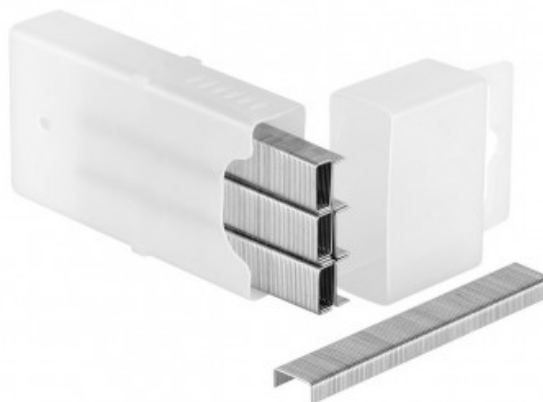

## BTE 1000 AGRAF 4MM-5/32 TYP.A

Référence 1-TRA202T

EAN13 : 3253561055096

AGRAFES TYPE A - EN BOITE Agrafes 4 mm -  
5/32" Type A (1000)

Pour agrafeuses TR35 - TR40 - TR45 - TR55 - TR120- TR400

### **caractéristiques du produit :**

Nomenclature douanière - X3: 83052000

Hauteur produit nu: 1,9 Centimètre

Largeur produit nu: 9,7 Centimètre

Profondeur produit nu: 4,6 Centimètre

Poids produit nu: 0,06 Kilogramme