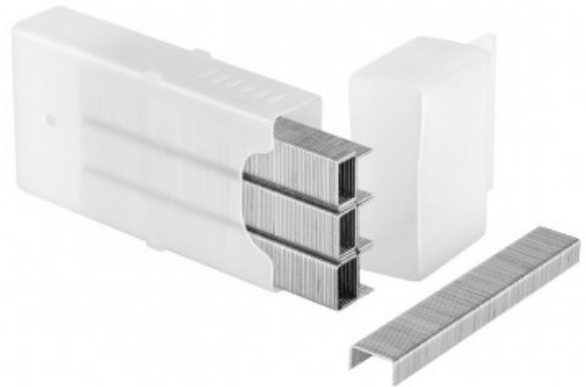

BTE 1000 AGRAF 6MM-1/4 TYPE.A

Référence 1-TRA204T

EAN13 : 3253561053887

Agrafes 6 mm type A - boîte de 1000 pièces

Pour agrafeuses TR35 - TR40 - TR45 - TR55 - TR120- TR400

caractéristiques du produit :

Nomenclature douanière - X3: 83052000

Hauteur produit nu: 2 Centimètre

Largeur produit nu: 9,5 Centimètre

Profondeur produit nu: 4,5 Centimètre

Poids produit nu: 0,07 Kilogramme