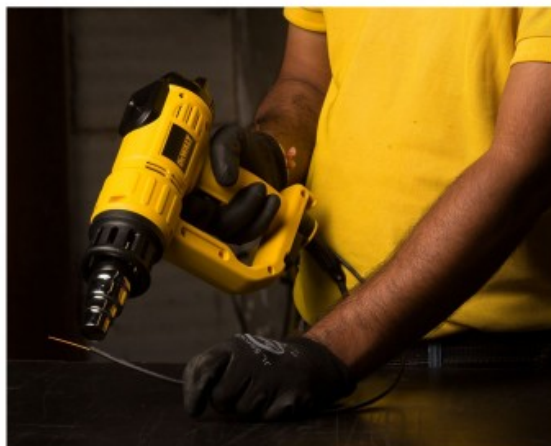

Décapeur thermique 2000W - affichage digital

Référence DEM-D26414-QS

EAN13 : 5035048290101

Décapeur thermique 2000 W - affichage digital -
puissance : 2000 W / température (°) : 50-600 /
débit d'air (l/min) : 650 - buse avec protection
pour les vitrages, buse pour souder des tuyaux,
buse conique, large spatule

Contrôle de la température excellente et le réglage de la température pour des exigences de température uniforme - Puissant élément de chauffage 2000 watts avec refroidissement optimal - Décapeur thermique robuste pour des applications professionnelles en continu - Design compact et léger -

caractéristiques du produit :

Données techniques: Puissance : 2000W Température (°) : 50-600 Débit d'air (l/min) : 650 Livré avec : Buse avec protection pour les vitrages, buse pour souder des tuyaux, buse conique, large spatule