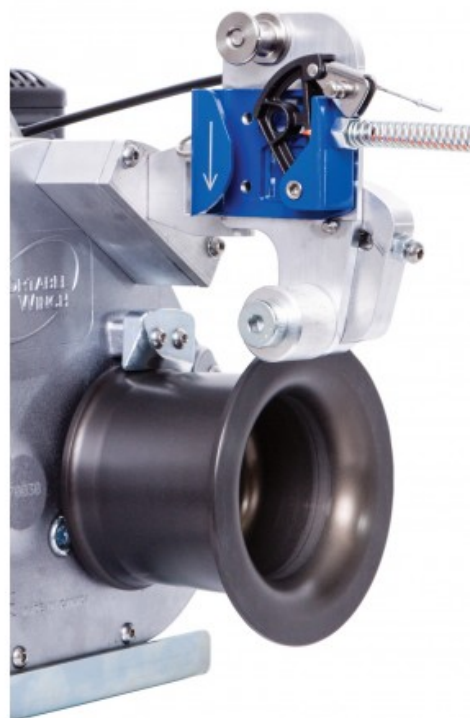

TAMBOUR CABESTAN 108MM GUIDECORDE+BOULON

Référence POW-PCA1130

EAN13 : 0690581007903

Tambour cabestan 108mm guide corde & boulon. Compatible avec treuil PCH2000

Voici le tambour cabestan 108 mm conçu seulement pour le treuil PCH2000. Il vous donnera les meilleurs performances possible pour ce treuil.

caractéristiques du produit :

Données techniques: Matériel : Aluminium Poids et dimensions Poids (métrique) : 1,45 kg
Longueur (métrique) : 10,5 cm Largeur (métrique) : 15 cm Hauteur (métrique) : 10,5 cm Diamètre (métrique) : 108 mm

Hauteur produit nu: 10,5 Centimètre

Largeur produit nu: 15 Centimètre

Profondeur produit nu: 10,5 Centimètre

Poids produit nu: 1,45 Kilogramme