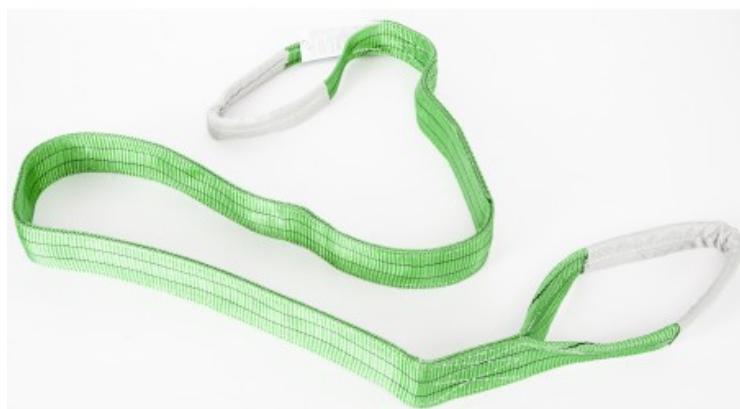

## ÉLINGUE 60 MM X 3 M

Référence POW-PCA1258

EAN13 : 0690581000119

Elingues de polyester 60mm x 3m. Limite charge de travail droit 2000kg, étrangleur 1600kg, panier 4000kg

Voici une élingue de polyester pouvant être utilisée pour plusieurs choses : Attacher nos treuils à un point d'ancrage. Dans ce cas, elle sera utilisée en type panier (U). Attacher une poulie à un arbre ou un poteau, alors, elle sera utilisée en étrangleur. Tirer un véhicule à l'aide d'un autre véhicule. Ici, vous l'utiliserez en ligne droite.

### **caractéristiques du produit :**

Données techniques: Limite de charge de travail (métrique) : 2000 kg Matériel : Polyester Poids et dimensions Poids (métrique) : 1,24 kg Longueur (métrique) : 3 m Largeur (métrique) : 60 mm

Nomenclature douanière - X3: 63079099

Hauteur produit nu: 9 Centimètre

Largeur produit nu: 51 Centimètre

Profondeur produit nu: 6 Centimètre

Poids produit nu: 0 Kilogramme