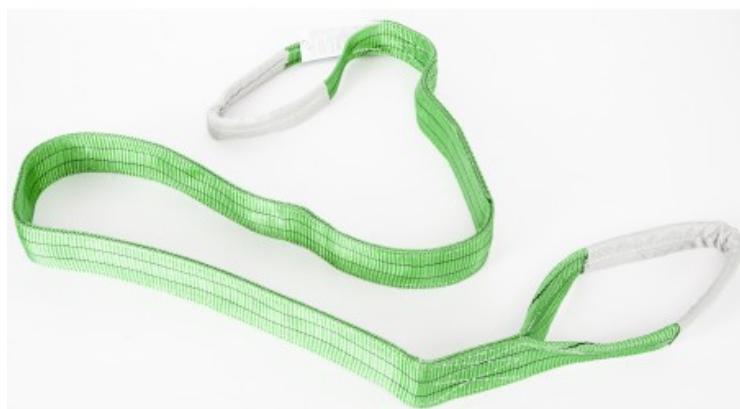

ÉLINGUE 60 MM X 3 M

Référence POW-PCA1258

EAN13 : 0690581000119

Elingues de polyester 60mm x 3m. Limite charge de travail droit 2000kg, étrangleur 1600kg, panier 4000kg

Voici une élingue de polyester pouvant être utilisée pour plusieurs choses : Attacher nos treuils à un point d'ancrage. Dans ce cas, elle sera utilisée en type panier (U). Attacher une poulie à un arbre ou un poteau, alors, elle sera utilisée en étrangleur. Tirer un véhicule à l'aide d'un autre véhicule. Ici, vous l'utiliserez en ligne droite.

caractéristiques du produit :

Données techniques: Limite de charge de travail (métrique) : 2000 kg Matériel : Polyester Poids et dimensions Poids (métrique) : 1,24 kg Longueur (métrique) : 3 m Largeur (métrique) : 60 mm

Nomenclature douanière - X3: 63079099

Hauteur produit nu: 9 Centimètre

Largeur produit nu: 51 Centimètre

Profondeur produit nu: 6 Centimètre

Poids produit nu: 0 Kilogramme