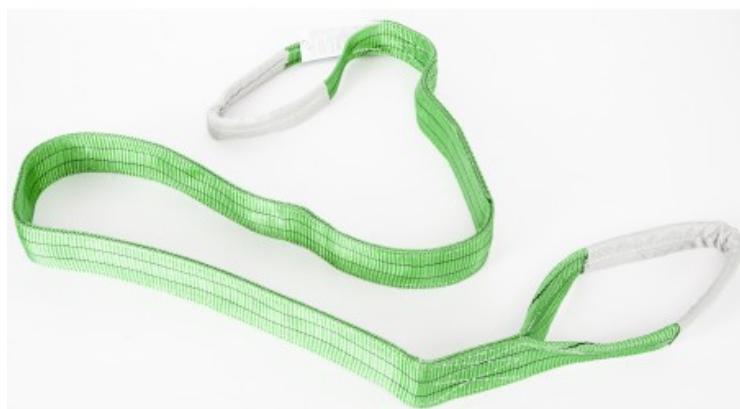

ÉLINGUE 60 MM X 2 M

Référence POW-PCA1260

EAN13 : 0690581000133

Elingues de polyester 60mm x 2m. Limite charge de travail droit 2000kg, étrangleur 1600kg, panier 4000kg

Voici une élingue de polyester pouvant être utilisée pour plusieurs choses : Attacher nos treuils à un point d'ancrage. Dans ce cas, elle sera utilisée en type panier (U). Attacher une poulie à un arbre ou un poteau, alors, elle sera utilisée en étrangleur. Tirer un véhicule à l'aide d'un autre véhicule. Ici, vous l'utiliserez en ligne droite.

caractéristiques du produit :

Données techniques: Limite de charge de travail (métrique) : 2000 kg Matériel : Polyester Poids et dimensions Poids (métrique) : 0,92 kg Longueur (métrique) : 2 m Largeur (métrique) : 60 mm

Nomenclature douanière - X3: 63079099

Hauteur produit nu: 6 Centimètre

Largeur produit nu: 52 Centimètre

Profondeur produit nu: 6 Centimètre

Poids produit nu: 0,78 Kilogramme