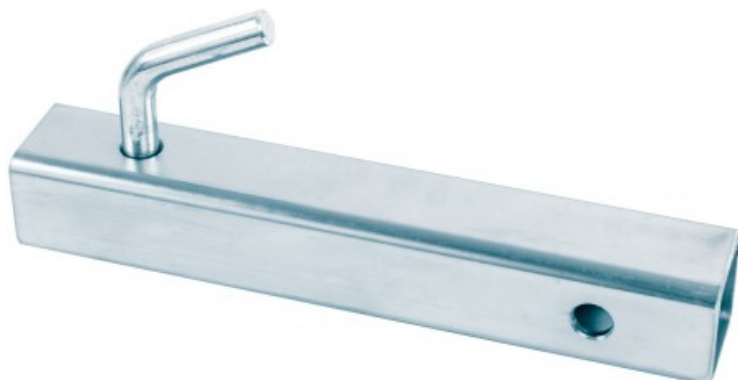

TUBE CARRE 50MM AVEC GOUP.COUDEE

Référence POW-PCA1267

EAN13 : 0690581001703

Tube carré acier plaqué zinc avec goupille
coudée Dimensions 32x5,8cm. Poids 2,2kg

Tube carré en acier plaqué zinc avec goupille coudée. Utilisable avec PCA-1264 ou PCA-1268.

caractéristiques du produit :

Données techniques: Matériel : Acier plaqué zinc Poids et dimensions Poids (métrique) : 2 kg

Longueur (métrique) : 30,5 cm Largeur (métrique) : 5,3 cm Longueur (métrique) : 5,3 cm

Nomenclature douanière - X3: 84311000

Hauteur produit nu: 5,8 Centimètre

Largeur produit nu: 32 Centimètre

Profondeur produit nu: 5,8 Centimètre

Poids produit nu: 2,2 Kilogramme