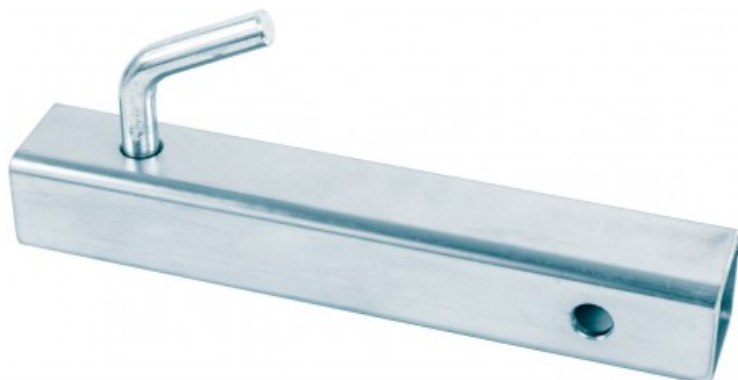

## TUBE CARRE 50MM AVEC GOUP.COUDEE

Référence POW-PCA1267

EAN13 : 0690581001703

Tube carré acier plaqué zinc avec goupille  
coudée Dimensions 32x5,8cm. Poids 2,2kg

Tube carré en acier plaqué zinc avec goupille coudée. Utilisable avec PCA-1264 ou PCA-1268.

### **caractéristiques du produit :**

Données techniques: Matériel : Acier plaqué zinc Poids et dimensions Poids (métrique) : 2 kg

Longueur (métrique) : 30,5 cm Largeur (métrique) : 5,3 cm Longueur (métrique) : 5,3 cm

Nomenclature douanière - X3: 84311000

Hauteur produit nu: 5,8 Centimètre

Largeur produit nu: 32 Centimètre

Profondeur produit nu: 5,8 Centimètre

Poids produit nu: 2,2 Kilogramme