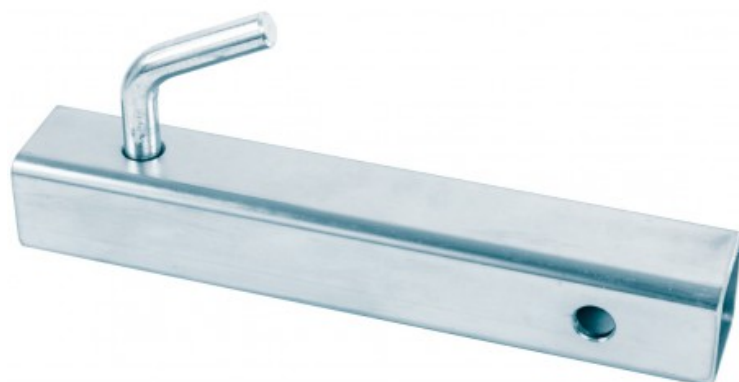

TUBE CARRE 50MM AVEC GOUP.COUDEE

Référence POW-PCA1267

EAN13 : 0690581001703

Tube carré acier plaqué zinc avec goupille
coudée Dimensions 32x5,8cm. Poids 2,2kg

Tube carré en acier plaqué zinc avec goupille coudée. Utilisable avec PCA-1264 ou PCA-1268.

caractéristiques du produit :

Données techniques: Matériel : Acier plaqué zinc Poids et dimensions Poids (métrique) : 2 kg

Longueur (métrique) : 30,5 cm Largeur (métrique) : 5,3 cm Longueur (métrique) : 5,3 cm

Nomenclature douanière - X3: 84311000

Hauteur produit nu: 5,8 Centimètre

Largeur produit nu: 32 Centimètre

Profondeur produit nu: 5,8 Centimètre

Poids produit nu: 2,2 Kilogramme