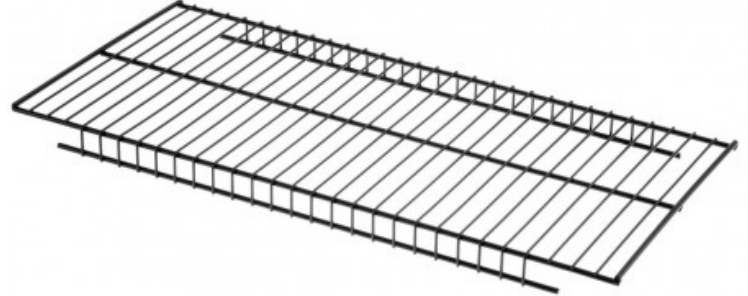

ETAGÈRE TRACKWALL

Référence 82613-1

EAN13 : 3253561826139

Étagère trackwall

S'adapte sur crochets (STST82612-1) - 57 x 26 x 3 cm - Poids supporté 22,5 kg - 3 crochets peuvent supporter 2 étagères - Système aménagement entièrement personnalisable pour son atelier ou son garage. Facile et simple à monter sur des plaques de plâtre, murs ou poteaux. Mécanisme d'accroche par attaches pivotantes pour un montage rapide et facile et un maintien de longue durée en toute sécurité. Sécurité et longévité garanties pour ce système fabriqué en mélange de résine inoxydable et hautement résistante, y compris aux déformations.

caractéristiques du produit :