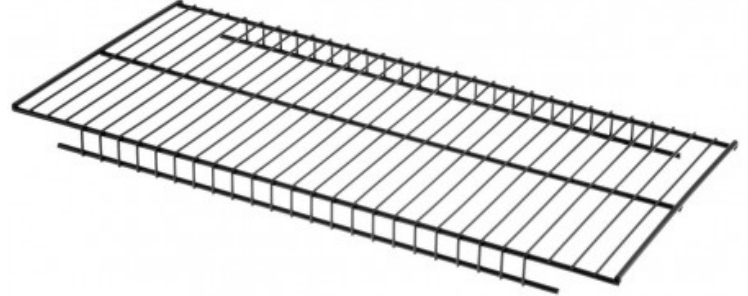

ETAGÈRE TRACKWALL

Référence 82613-1

EAN13 : 3253561826139

ETAGÈRE TRACKWALL ÉTAGÈRE TRACKWALL

S'adapte sur crochets (STST82612-1) - 57 x 26 x 3 cm - Poids supporté 22,5 kg - 3 crochets peuvent supporter 2 étagères - Système aménagement entièrement personnalisable pour son atelier ou son garage. Facile et simple à monter sur des plaques de plâtre, murs ou poteaux. Mécanisme d'accroche par attaches pivotantes pour un montage rapide et facile et un maintien de longue durée en toute sécurité. Sécurité et longévité garanties pour ce système fabriqué en mélange de résine inoxydable et hautement résistante, y compris aux déformations.

caractéristiques du produit :

Hauteur produit nu: 3,5 Centimètre

Largeur produit nu: 57 Centimètre

Profondeur produit nu: 26 Centimètre

Poids produit nu: 0,08 Kilogramme