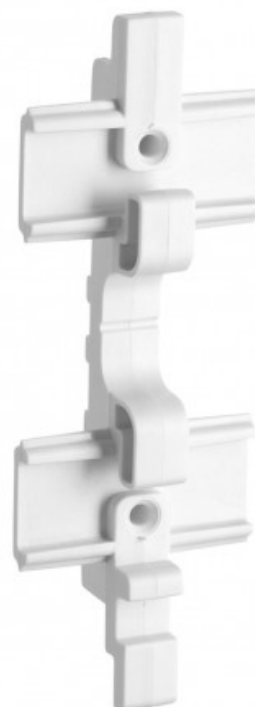

ADAPTATEURS TRACKWALL LOT DE 4 PIÈCES

Référence 82610-1

EAN13 : 3253561826108

Adaptateurs Trackwall - lot de 4 pièces

S'accroche sur rail Trackwall (STST82602-1) - 5x 2,5 x 14 cm - Peut connecter 5 rails Système aménagement entièrement personnalisable pour son atelier ou son garage. Facile et simple à monter sur des plaques de plâtre, murs ou poteaux. Mécanisme d'accroche par attaches pivotantes pour un montage rapide et facile et un maintien de longue durée en toute sécurité. Sécurité et longévité garanties pour ce système fabriqué en mélange de résine inoxydable et hautement résistante, y compris aux déformations.

caractéristiques du produit :

Données techniques: Les raccords du système STANLEY® Track Wall combinent de manière invisible plusieurs rails installés bout à bout pour étendre votre solution de rangement. Aide à maintenir les rails alignés et de niveau - Comprend quatre raccords permettant de connecter jusqu'à cinq rails. Comprend deux trous de vis pour la fixation au mur afin d'accroître la résistance. Il suffit de les glisser dans les rainures des rails STANLEY® Track Wall pour les installer facilement. Chaque raccord mesure 5 x 2,5 x 14 cm.

Hauteur produit nu: 5,5 Centimètre

Largeur produit nu: 18,5 Centimètre

Profondeur produit nu: 11 Centimètre

Poids produit nu: 0,14 Kilogramme