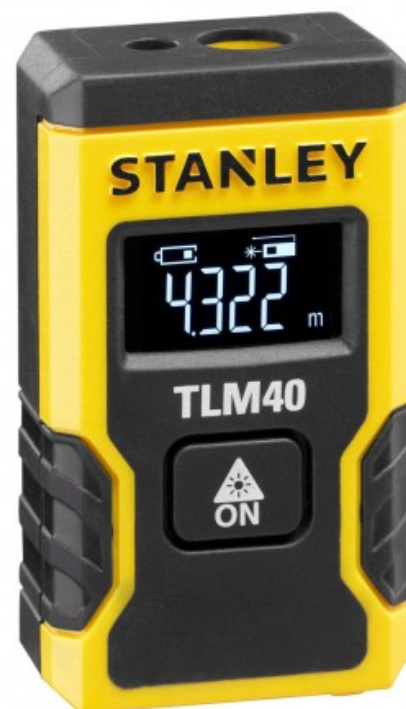

## Mesure laser TLM40 Pocket - 12 m

Référence 77666-0

EAN13 : 3253560776664

Mesure laser TLM40 Pocket - 12 m

Portée de 12 m - Précision de +/- 6 mm - Fonctions : prises de mesures directes et en continu - Ultra compact et léger : se glisse facilement dans une poche pour être toujours à portée de main - Confortable : revêtement grip pour une meilleure prise en main - Trou d'accroche pour dragonne (non fournie) - Facile d'utilisation : 1 seul bouton pour l'allumer, l'éteindre, prendre les mesures et changer les unités - Batterie Li-Ion : permet de réaliser jusqu'à 1 000 mesures en une seule charge pour plus d'autonomie - Chargement rapide par USB pour être toujours prêt - Écran LCD noir avec lettres blanches pour plus de lisibilité - Résistant à la poussière et aux projections d'eau (IP 54) - Livré avec un chargeur USB -

### caractéristiques du produit :

Données techniques: Portée : 12 m. Précision : +/- 6 mm. Fonctions : 1 2. Écran : 1 ligne. Étanchéité : Résistant à la poussière et aux projections d'eau (IP 54). Alimentation : Batterie Li-Ion.