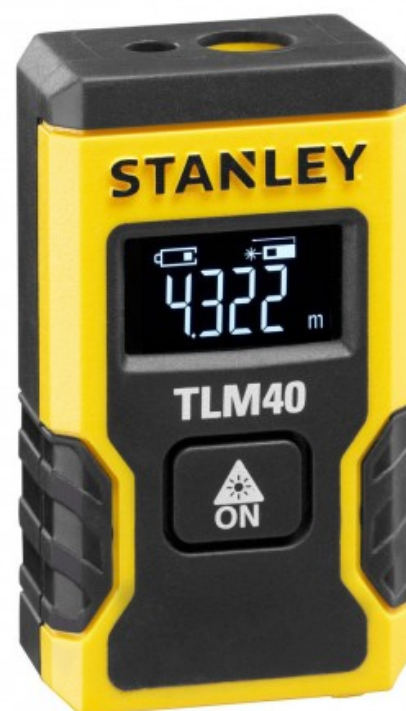

MESURE LASER TLM40 POCKET - 12M

Référence 77666-0

EAN13 : 3253560776664

Mesure laser TLM40 Pocket - 12 m

Portée : 12m - Précision : +/-6mm - Mesure en continu - Rechargeable (Batterie Li-Ion) - Ecran LCD noir avec lettres blanches pour plus de visibilité - Cutcase de 6 pièces COMMANDE PAR 6 PCS OBLIGATOIRE

caractéristiques du produit :