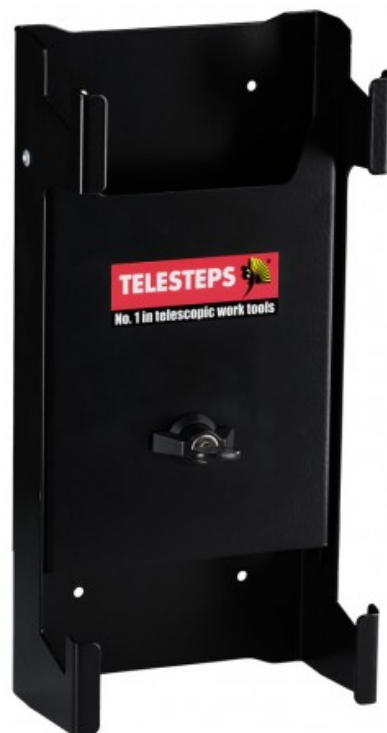

## SUPPORT MURAL PRIME LINE VERROU

Référence TEL-9195-201  
EAN13 : 3459700044536

Support mural sécurisé avec serrure pour échelles Prime, pour stocker et garder votre échelle Telesteps en sécurité.

Le support parfait pour stocker votre échelle PRIME en sécurité et sans prendre de place. Fermeture à clé avec serrure.

### **caractéristiques du produit :**

Données techniques: Poids: 2,65Kg  
Hauteur produit nu: 38 Centimètre  
Largeur produit nu: 18 Centimètre  
Profondeur produit nu: 11 Centimètre  
Poids produit nu: 2,65 Kilogramme