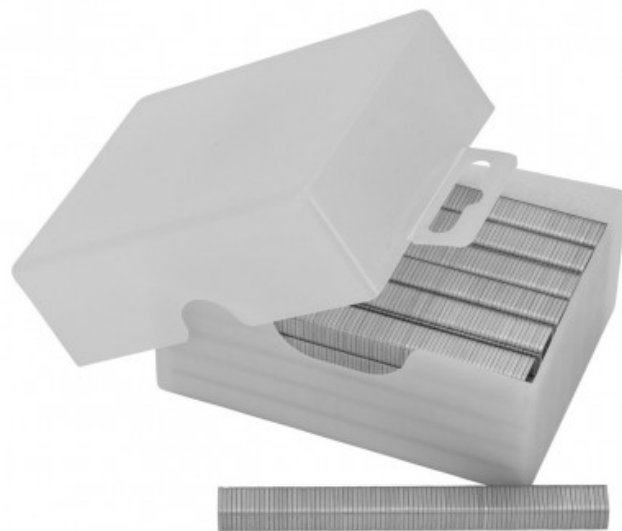

AGRAFES TYPE G - BOITE DE 5000PCS Agrafes 8 mm - 5/16" Type G (5000)

Référence 1-TRA705-5T
EAN13 : 3253561058264

Agrafes 8 mm type G - boîte de 5000 pièces

Largeur de tête 10,6mm - Agrafe à fil épais, offre un bon pouvoir de maintien pour les bois minces, les treillis, les isolants et les matériaux à feuilles

caractéristiques du produit :

Nomenclature douanière - X3: 83052000

Hauteur produit nu: 12,2 Centimètre

Largeur produit nu: 8,5 Centimètre

Profondeur produit nu: 4,7 Centimètre

Poids produit nu: 0,62 Kilogramme