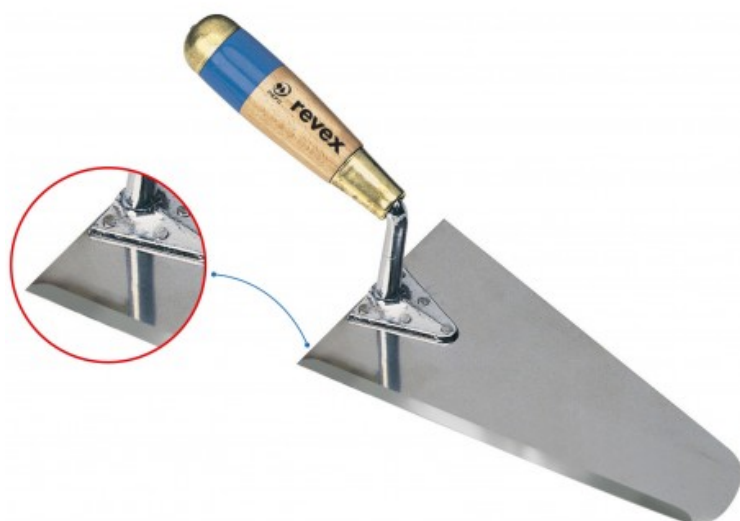

Truelle à rebord inox droite 22cm soie 1,2cm

Référence REV-027582
EAN13 : 3295070275824

caractéristiques du produit :

Données techniques: Poids unitaire UC nu (Kg) : 0.31 Kg Poids unitaire UC avec emballage (Kg) : 0.31 Kg