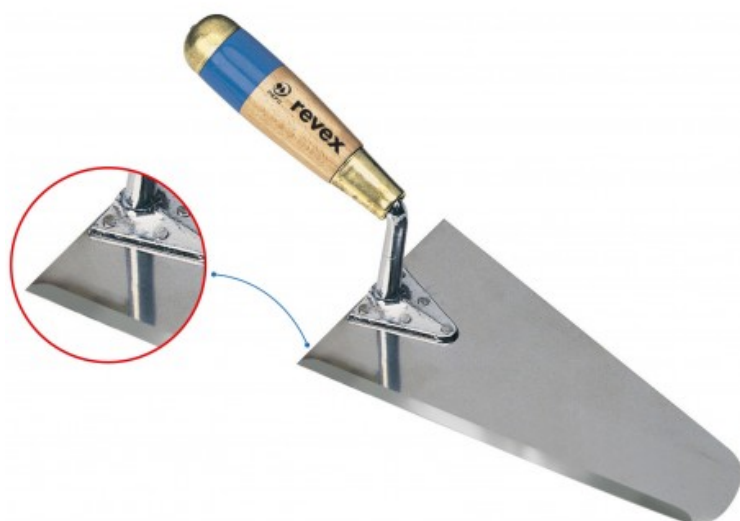

## Truelle à rebord inox droite 22cm soie 1,2cm

Référence REV-027582  
EAN13 : 3295070275824

### **caractéristiques du produit :**

Données techniques: Poids unitaire UC nu (Kg) : 0.31 Kg Poids unitaire UC avec emballage (Kg) : 0.31 Kg