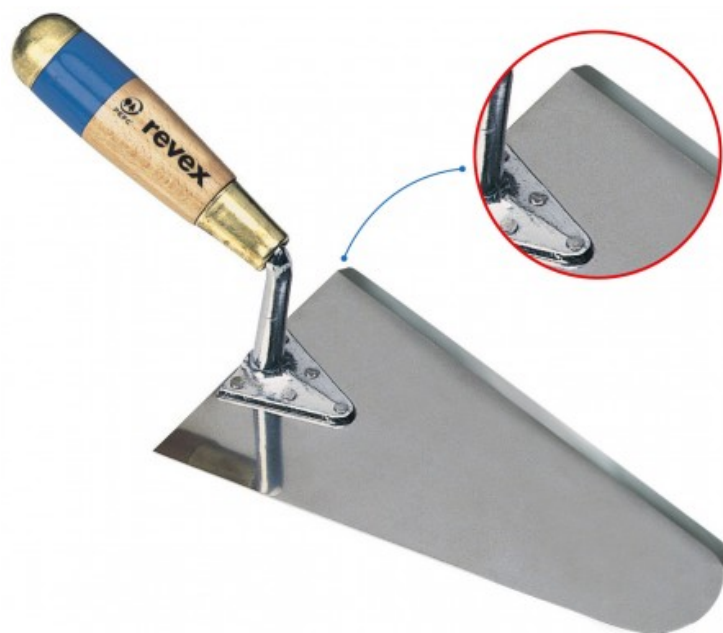

## Truelle à rebord inox gauche 22cm soie 1,2cm

Référence REV-027592  
EAN13 : 3295070275923

### caractéristiques du produit :

Données techniques: Poids unitaire UC nu (Kg) : 0.31 Kg Poids unitaire UC avec emballage (Kg) : 0.31 Kg