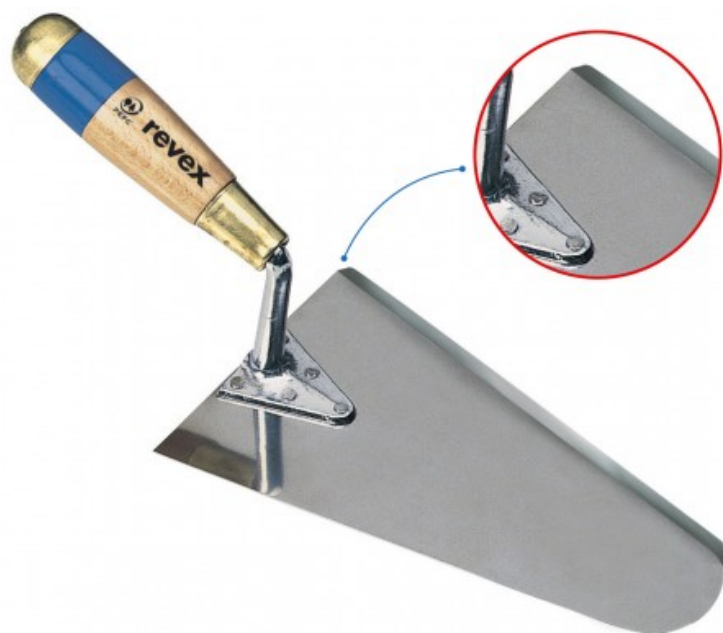

Truelle à rebord inox gauche 22cm soie 1,2cm

Référence REV-027592
EAN13 : 3295070275923

caractéristiques du produit :

Données techniques: Poids unitaire UC nu (Kg) : 0.31 Kg Poids unitaire UC avec emballage (Kg) : 0.31 Kg