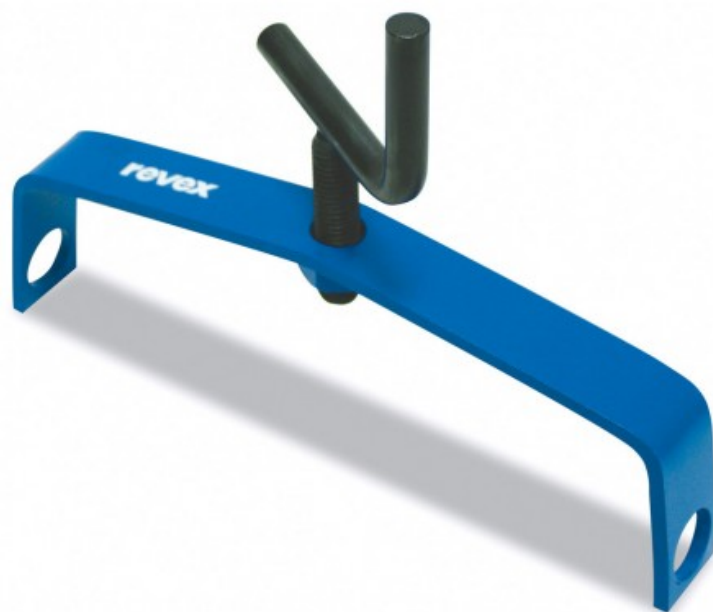

ETRIER STANDARD

Référence REV-070130
EAN13 : 3295070701309

caractéristiques du produit :