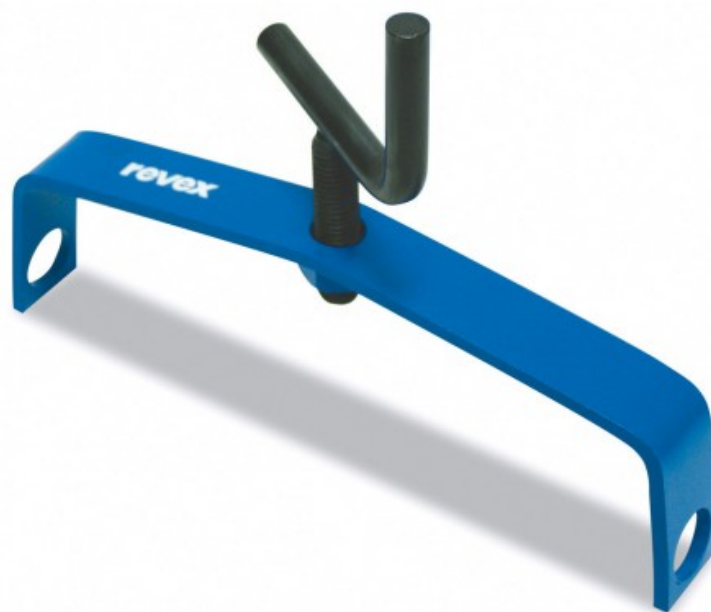

ETRIER STANDARD

Référence REV-070130
EAN13 : 3295070701309

caractéristiques du produit :