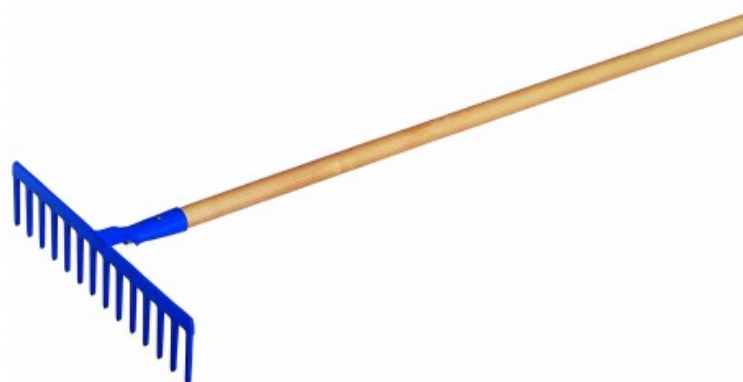

## RATEAU DOUILLE FORGEE 12DTS DR

Référence REV-134922  
EAN13 : 3295071349227

**caractéristiques du produit :**