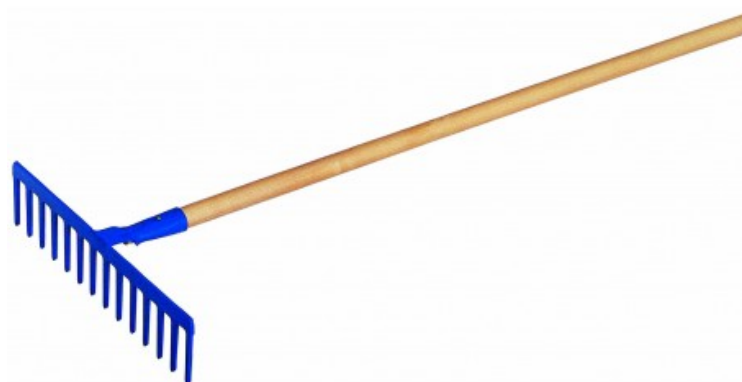

RATEAU DOUILLE FORGEE 12DTS DR

Référence REV-134922

EAN13 : 3295071349227

caractéristiques du produit :