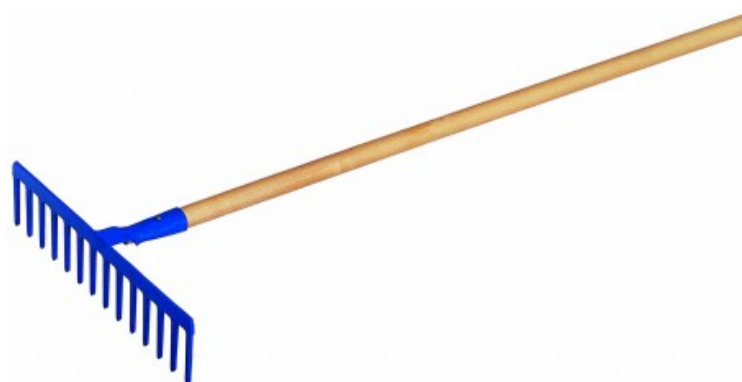

RATEAU DOUILLE FORGEE 14DTS DR

Référence REV-134931
EAN13 : 3295071349319

caractéristiques du produit :