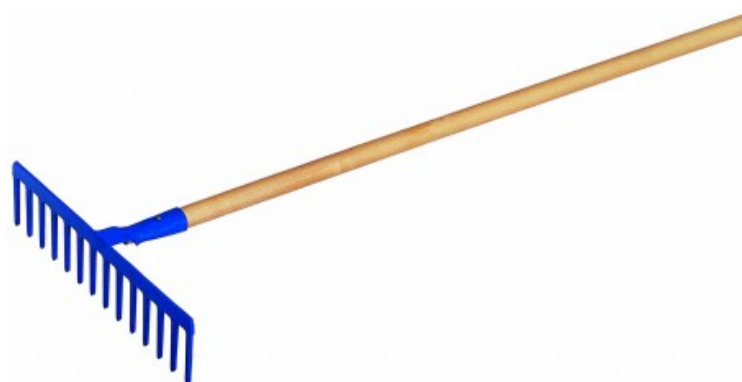

## RATEAU DOUILLE FORGEE 14DTS DR

Référence REV-134931  
EAN13 : 3295071349319

**caractéristiques du produit :**