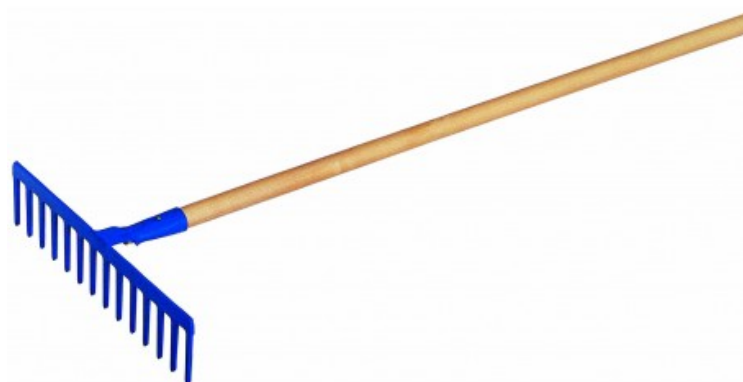

RATEAU DOUILLE FORGEES 14 DTS

Référence REV-134932
EAN13 : 3295071349326

caractéristiques du produit :