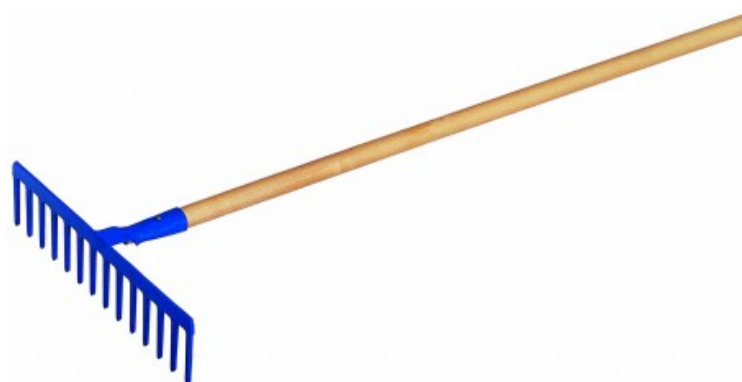

RATEAU DOUILLE FORGEES 14 DTS

Référence REV-134932
EAN13 : 3295071349326

caractéristiques du produit :