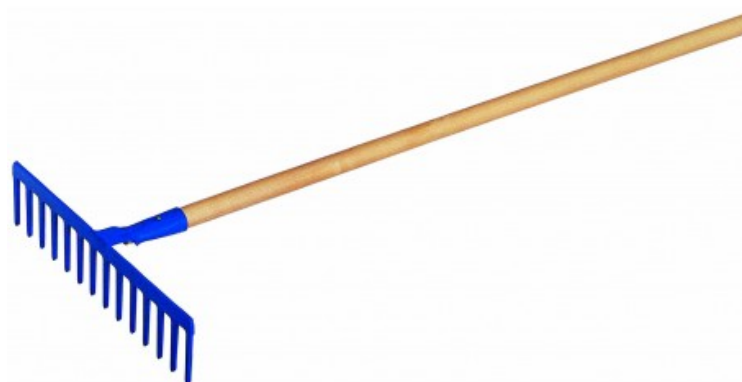

## RATEAU DOUILLE FORGEE DT DROIT

Référence REV-134941  
EAN13 : 3295071349418

**caractéristiques du produit :**