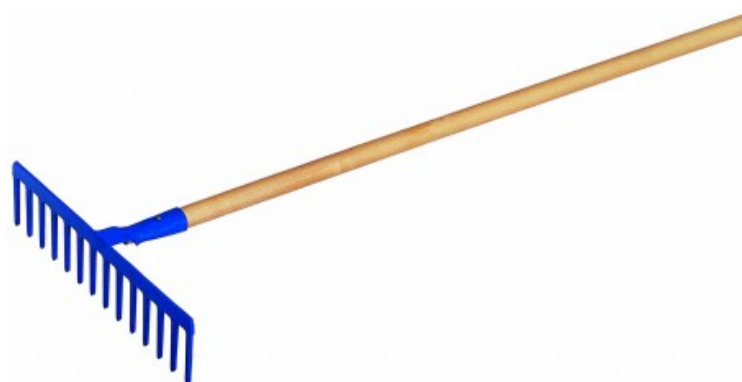

RATEAU DOUILLE FORGEE DT DROIT

Référence REV-134941
EAN13 : 3295071349418

caractéristiques du produit :