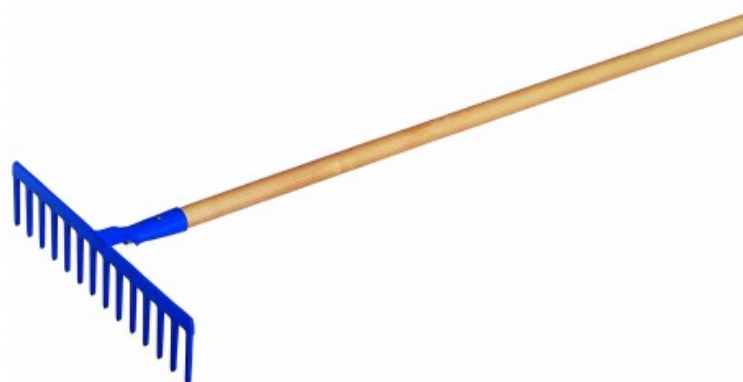

## RATEAU DOUILLE FORGEE 16 DTS D

Référence REV-134942  
EAN13 : 3295071349425

**caractéristiques du produit :**