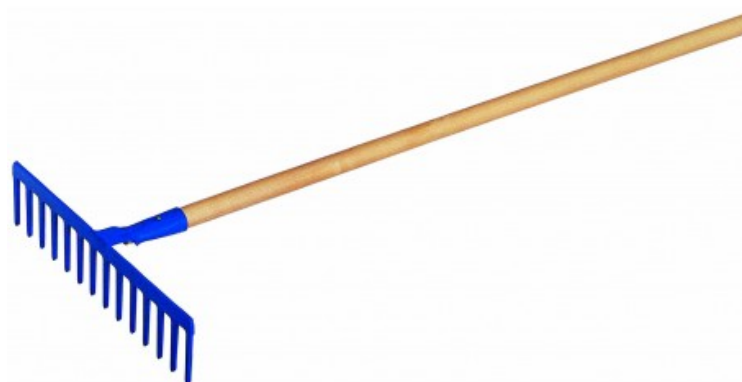

RATEAU DOUILLE FORGEE 16 DTS D

Référence REV-134942
EAN13 : 3295071349425

caractéristiques du produit :