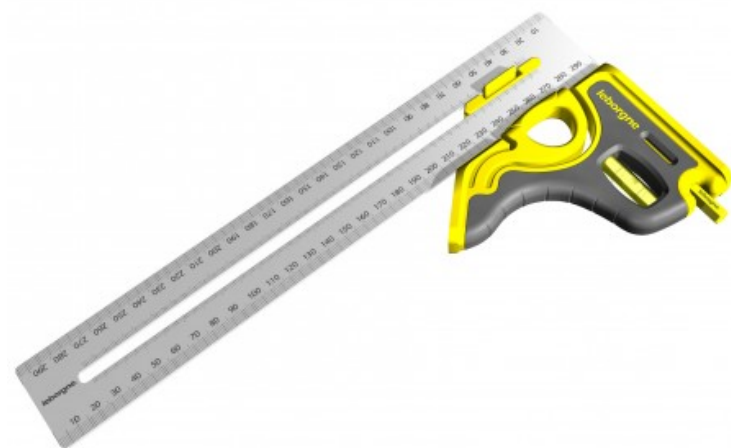

# EQUERRE A COMBINAISON BATIPRO WH790B

Référence LEB-144790

EAN13 : 3157331447909

**caractéristiques du produit :**