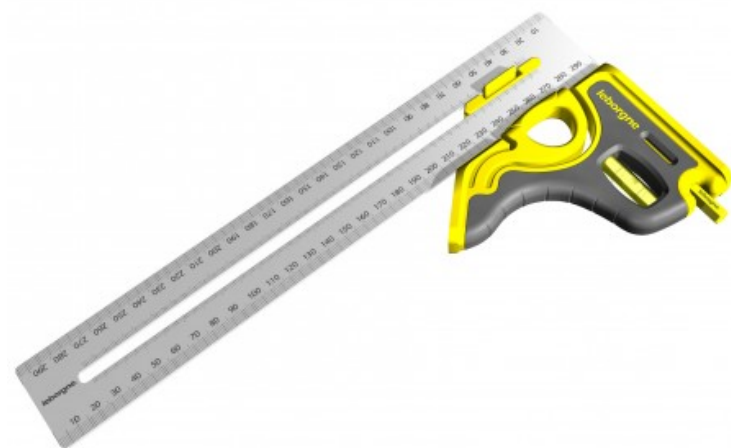

EQUERRE A COMBINAISON BATIPRO WH790B

Référence LEB-144790

EAN13 : 3157331447909

caractéristiques du produit :