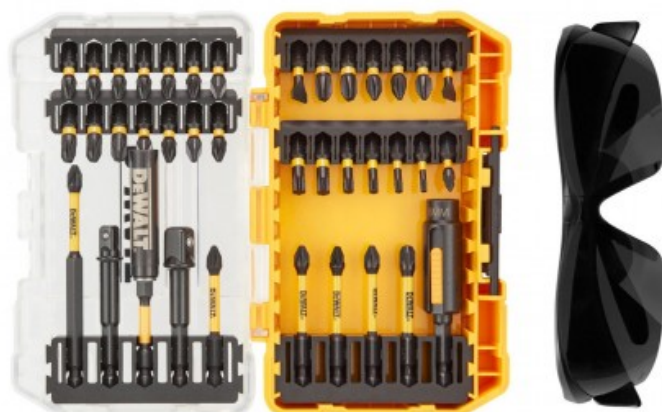

PETIT COFFRET TOUGHCASE 38 PIÈCES : EM

Référence DEA-DT70740T-QZ

EAN13 : 5035048503942

Petit coffret TOUGHCASE 38 pièces

Embouts 25mm: Ph2 x3, Ph3 x2, Pz1 x1, Pz2 x11, Pz3 x3, Pl6 x1, Pl6-8 x1, T10 x1, T15 x1, T20 x1, T25 x1, T30 x2 ? Embouts flextorq 57mm: Ph2 x1, Pz2 x3, Pz3 x1? Embouts flextorq 89mm: Pz2 x1 ? Adaptateur hex 1/4 à 1/4 et 1/4 à 3/8? Porte-embouts nettoyable 8mm? Lunettes de sécurité teintées Embout Extreme Impact Système de torsion breveté DeWalt : Le contour de l'embout se tord pour absorber les chocs et renforcer la durée de vie de l'embout Zone de torsion optimisée pour maximiser la durée de vie de l'embout et sa résistance lors des applications les plus exigeantes Inclus un porte embouts à zone de torsion à utiliser avec les embouts 25mm Compatible TSTAK pour garder tous vos coffrets d'accessoires au même endroit Le coffret contient: Embouts 25mm: Ph2 x3, Ph3 x2, Pz1 x1, Pz2 x11, Pz3 x3, Sl6 x1, Sl8-10 x1, T10 x1, T15 x1, T20 x1, T25 x1, T30 x2 Embouts FLEXTORQ 57mm: Ph2 x1, Pz2 x3, Pz3 x1 Embouts FLEXTORQ 89mm: Pz2 x1 Adaptateur 1/4" hexagonal à 1/4" carré Adaptateur 1/4" hexagonal à 3/8" carré Guide magnétique Douille 8 mm Lunettes de sécurité teintées Accessoires indispensables pour votre perceuse visseuse DEWALT Embout Impact Torsion plus flexible et résistant à toutes épreuves Système de torsion breveté DEWALT : Le contour de l'embout se tord pour absorber les chocs et renforcer la durée de vie de l'embout Zone de torsion optimisée pour maximiser la durée de vie de l'embout et sa résistance lors des applications les plus exigeantes Inclus un porte embouts à zone de torsion à utiliser avec les embouts 25mm Compatible avec l'offre de rangement modulable DEWALT TSTAK pour garder tous vos coffrets d'accessoires au même endroit Garantie 3 ans