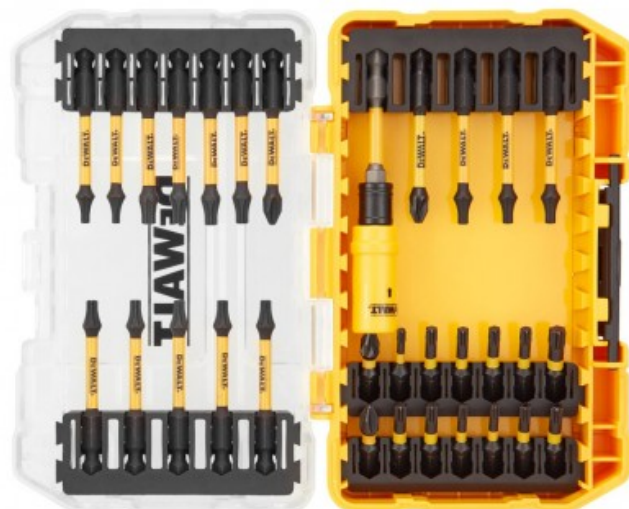

# PETIT COFFRET TOUGHCASE 31 PIÈCES : EMB

Référence DEA-DT70745T-QZ

EAN13 : 5035048504024

Petit coffret TOUGHCASE 31 pièces

Embouts 25mm: Ph2 x1, Pz2 x1, T10 x1, T15 x2, T20 x4, T25 x2, T30 x1, T20 sécurité x1, T25 sécurité x1 ? Embouts flextorq 57mm: Ph2 x1, Pz2 x1, T10 x2, T15 x3, T20 x5, T25 x4 ? Porte-embouts magnétique avec zone de torsion Embout Extreme Impact Système de torsion breveté DEWALT : Le contour de l'embout se tord pour absorber les chocs et renforcer la durée de vie de l'embout Zone de torsion optimisée pour maximiser la durée de vie de l'embout et sa résistance lors des applications les plus exigeantes Inclus un porte embouts à zone de torsion à utiliser avec les embouts 25mm Compatible TSTAK pour garder tous vos coffrets d'accessoires au même endroit Le coffret contient: Embouts 25mm: Ph2 x1, Pz2 x1, T10 x1, T15 x2, T20 x4, T25 x2, T30 x1, T20 sécurité x1, T25 sécurité x1 Embouts FLEXTORQ 57mm: Ph2 x1, Pz2 x1, T10 x2, T15 x3, T20 x5, T25 x4 Porte-embouts magnétique avec zone de torsion Accessoires indispensables pour votre perceuse visseuse DEWALT Embout Impact Torsion plus flexible et résistant à toutes épreuves Système de torsion breveté DEWALT : Le contour de l'embout se tord pour absorber les chocs et renforcer la durée de vie de l'embout Zone de torsion optimisée pour maximiser la durée de vie de l'embout et sa résistance lors des applications les plus exigeantes Inclus un porte embouts à zone de torsion à utiliser avec les embouts 25mm Compatible avec l'offre de rangement modulable DEWALT TSTAK pour garder tous vos coffrets d'accessoires au même endroit Garantie 3 ans

## caractéristiques du produit :

Données techniques: Petit coffret TOUGHCASE 31 pièces : Embouts 25mm: Ph2 x1, Pz2 x1, T10 x1, T15 x2, T20 x4, T25 x2, T30 x1, T20 sécurité x1, T25 sécurité x1 Embouts flextorq 57mm: Ph2 x1, Pz2 x1, T10 x2, T15 x3, T20 x5, T25 x4 Porte-embouts magnétique avec zone de torsion (Commander par 5 pour avoir le présentoir)