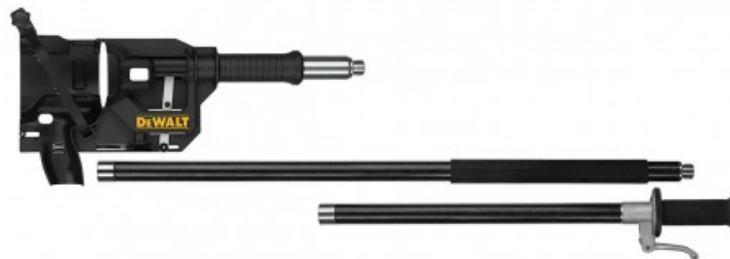

BARRE D'EXTENSION POUR CLOUEUR DCN890

Référence DEM-DCN8905-XJ

EAN13 : 5035048678220

Barre d'extension pour cloueur DCN890

Facilitez vos travaux du sol au plafond avec cette barre d'extension. Avec une portée de 2,4 m pour les travaux plus élevés, la barre d'extension facilite le travail en hauteur. Elle peut être facilement raccourcie ou étendue et se replie pour un rangement pratique sur le chantier. Garantie Légale 1 ou 2 ans

caractéristiques du produit :

Hauteur produit nu: 29 Centimètre

Largeur produit nu: 13 Centimètre

Profondeur produit nu: 96,5 Centimètre

Poids produit nu: 4,15 Kilogramme