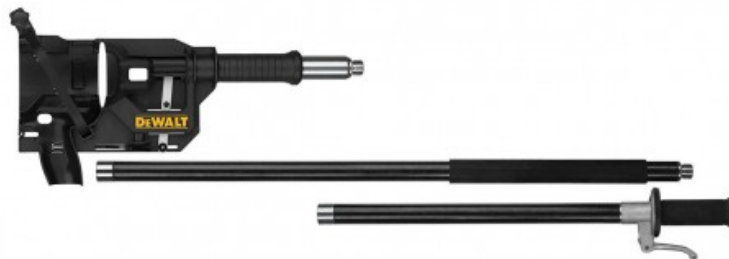

## Barre d'extension pour cloueur DCN890

Référence DEM-DCN8905-XJ

EAN13 : 5035048678220

Barre d'extension pour cloueur DCN890

Facilitez vos travaux du sol au plafond avec cette barre d'extension. Avec une portée de 2,4 m pour les travaux plus élevés, la barre d'extension facilite le travail en hauteur. Elle peut être facilement raccourcie ou étendue et se replie pour un rangement pratique sur le chantier. Garantie Légale 1 ou 2 ans

### caractéristiques du produit :

Hauteur produit nu: 29 Centimètre

Largeur produit nu: 13 Centimètre

Profondeur produit nu: 96,5 Centimètre

Poids produit nu: 4,15 Kilogramme