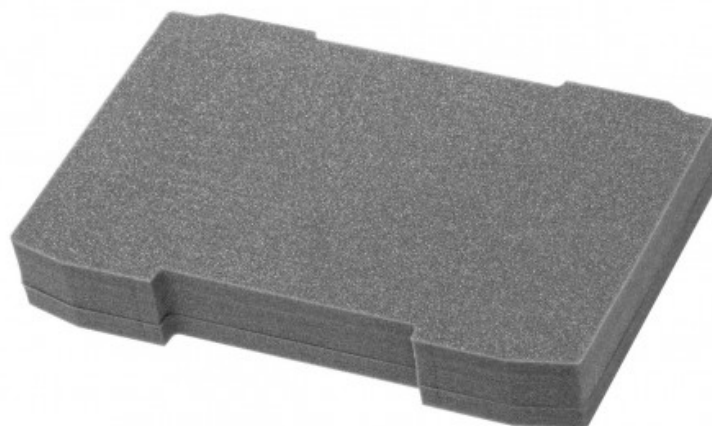

PLATEAU MOUSSE POUR COFFRETS TOUGHSYSTEM

Référence DEM-DWST83459-1

EAN13 : 3253561834592

Plateau Mousse pour Coffrets TOUGHSYSTEM Compatible avec le système TOUGHSYSTEM pour plus de modularité Insert en mousse personnalisable pour répondre aux différentes exigences des outils électriques Chaque insert en mousse est fabriqué à partir de carrés de 20 mm qui se détachent facilement pour créer une solution sur mesure Assure le maintien de vos outils dans les coffrets de rangement TOUGHSYSTEM Dimensions - 485 x 320 x 75 mm Avantages utilisateur longCompatible avec le système TOUGHSYSTEM pour plus de modularité Insert en mousse personnalisable pour répondre aux différentes exigences des outils électriques Chaque insert en mousse est fabriqué à partir de carrés de 20 mm qui se détachent facilement pour créer une solution sur mesure Assure le maintien de vos outils dans les coffrets de rangement TOUGHSYSTEM Garantie Légale 1 ou 2 ans

caractéristiques du produit :

Hauteur produit nu: 7,4 Centimètre

Largeur produit nu: 32,1 Centimètre

Profondeur produit nu: 48,5 Centimètre

Poids produit nu: 0,3 Kilogramme