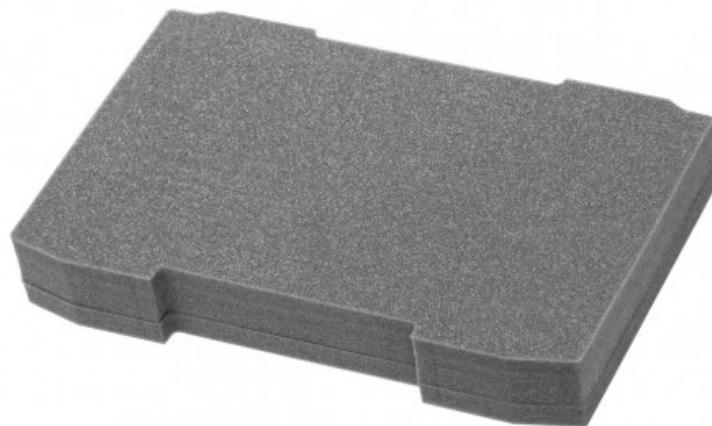

## Plateau mousse pour coffrets TOUGHSYSTEM

Référence DEM-DWST83459-1

EAN13 : 3253561834592

Plateau mousse pour coffrets TOUGHSYSTEM -  
dimensions (Lxlxh) : 48,5 x 32 x 7,5 cm

Inserts en mousse personnalisables pour répondre aux différentes exigences des outils électriques  
- Chaque insert en mousse est fabriqué à partir de carrés de 20 mm qui se détachent facilement pour créer une solution sur mesure -

### **caractéristiques du produit :**

Données techniques: Dimensions (Lxlxh) : 48.5 x 32 x 7.5 cm

Hauteur produit nu: 7 Centimètre

Largeur produit nu: 32 Centimètre

Profondeur produit nu: 48,5 Centimètre

Poids produit nu: 0,218 Kilogramme