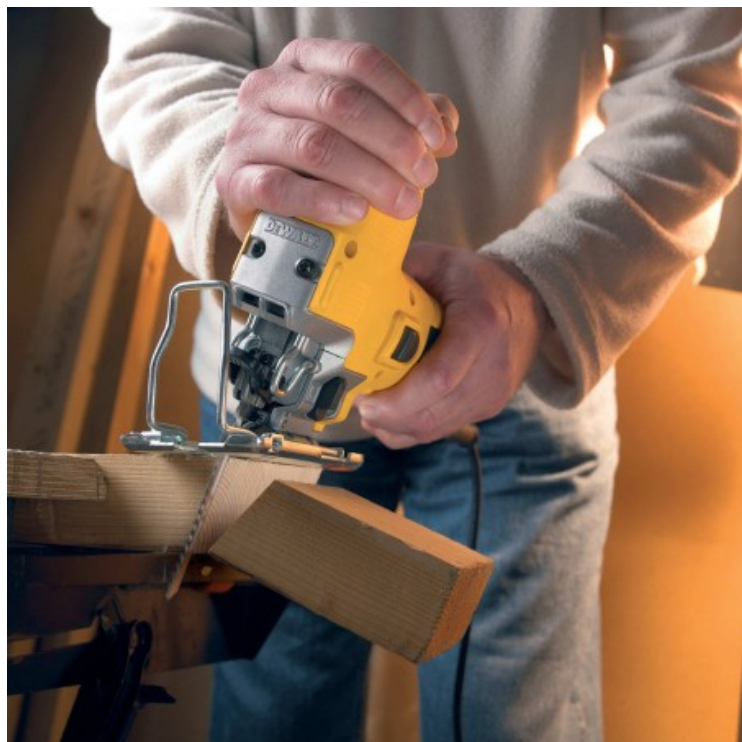

SCIE SAUTEUSE 550W À PRISE PAR LE CORPS

Référence DEM-DW343K-QS
EAN13 : 5035048156049

Scie sauteuse 550W à prise par le corps - lame, semelle anti-rayure, adaptateur d'aspiration, coffret - Régime à vide (cps/min) : 0-1900/3100 - Course de la lame : 20 - Inclinaison (°) : 45 - Cap. de coupe bois/alu/métal (mm) : 85/20/10

La vitesse variable, grâce à la molette et à l'interrupteur, permet de couper des matériaux très variés. Forme ergonomique et compacte pour une utilisation confortable. Avantages utilisateur long. Acier, Matériaux composites, Céramiques et pierres tendres, Métaux et feuilles de métal, Fibre de verre et plastiques. Tous types de bois. Découpe de bois quel que soit la dureté. Garantie 3 ans. Equipements inclus : Adaptateur d'aspiration (1), Semelle anti-rayures (1), Bouclier d'aspiration des poussières (1), Clé (1), Mallette de transport de haute qualité (1).

caractéristiques du produit :

Hauteur produit nu: 10,5 Centimètre
Largeur produit nu: 33,5 Centimètre
Profondeur produit nu: 36,5 Centimètre
Poids produit nu: 3,624 Kilogramme