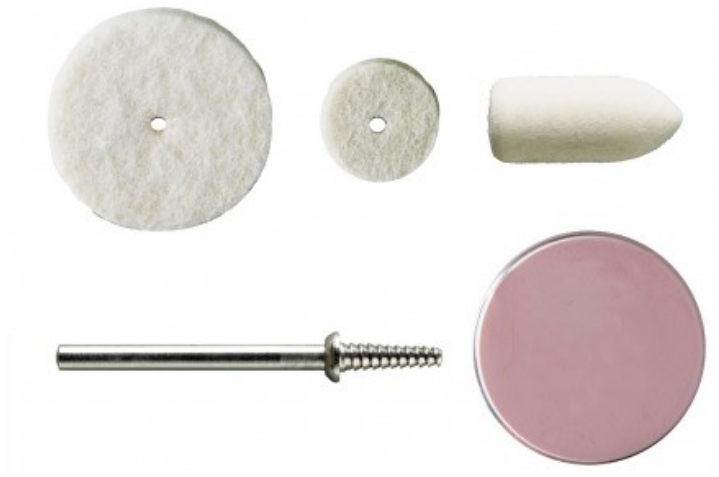

## 3 FEUTRES + MANDRIN + PATE

Référence PG-M4680  
EAN13 : 8011017091013

3 FEUTRES: 13, 20 et 25mm+ MANDRIN +  
PATE ROSE

Pour le polissage des métaux, du verre, de la céramique, des métaux précieux, des pierres et des plastiques

**caractéristiques du produit :**