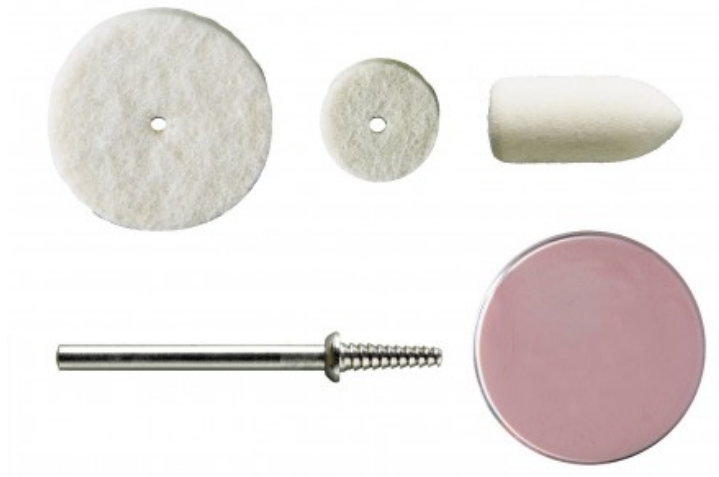

3 FEUTRES + MANDRIN + PATE

Référence PG-M4680
EAN13 : 8011017091013

3 FEUTRES: 13, 20 et 25mm+ MANDRIN +
PATE ROSE

Pour le polissage des métaux, du verre, de la céramique, des métaux précieux, des pierres et des plastiques

caractéristiques du produit :