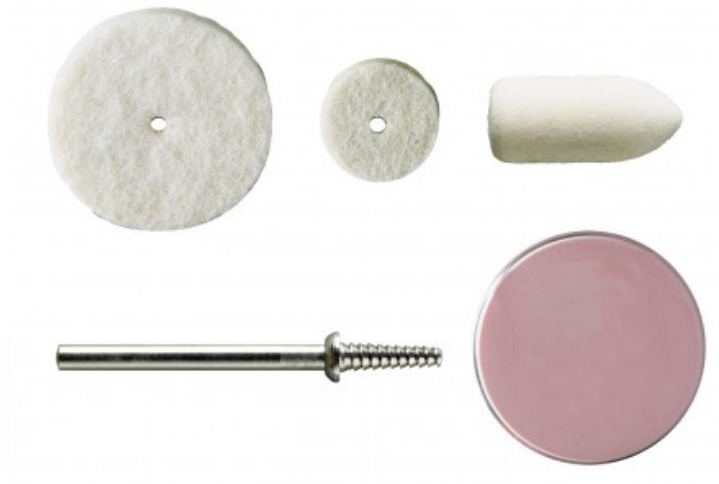

3 FEUTRES + MANDRIN + PATE

Référence PG-M4680

EAN13 : 8011017091013

3 FEUTRES: 13, 20 et 25mm+ MANDRIN +
PATE ROSE

Pour le polissage des métaux, du verre, de la céramique, des métaux précieux, des pierres et des plastiques

caractéristiques du produit :