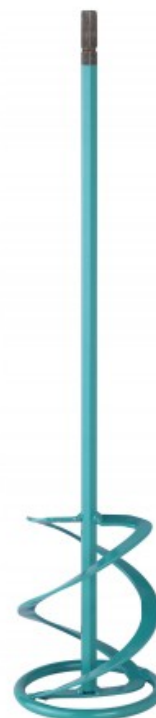

## TURBINE COL. WK120 HEXAFIX

Référence COL-WK120HF  
EAN13 : 4011024401120

### **caractéristiques du produit :**

Nomenclature douanière - X3: 82079099