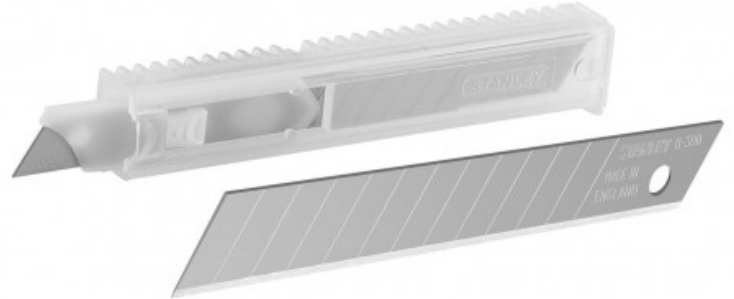

LAMES DE CUTTERS 9MM - DISTRIBUTEUR 10 LAMES

Référence 0-11300

EAN13 : 3253560113001

LAMES DE CUTTER 9MM 9 mm x 10 en distributeur

Épaisseur 0.43mm - Distributeur de lames de rechange avec système casse-lame et stockage des segments usés - 12 segments de lame cassables -

caractéristiques du produit :

Nomenclature douanière - X3: 82119400

Hauteur produit nu: 18 Centimètre

Largeur produit nu: 4,8 Centimètre

Profondeur produit nu: 2 Centimètre

Poids produit nu: 0,04 Kilogramme