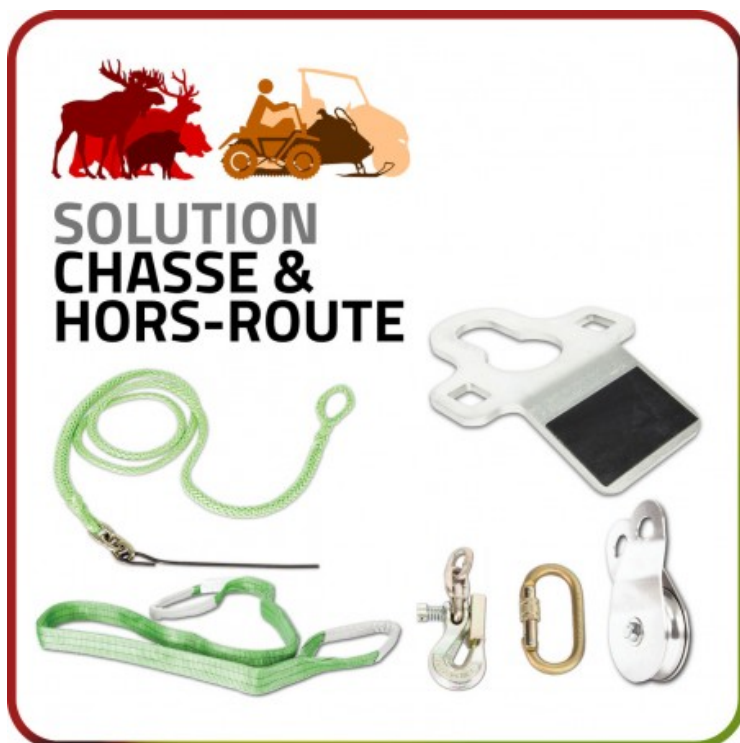

## SOLUTION CHASSE & HORS ROUTE TREUILS PRO

Référence POW-PCAHOS  
EAN13 : 0690581023712

Complétez votre treuil avec la Solution Chasse & Hors Route pour être bien équipé pour votre prochain voyage de chasse ou votre sortie en quad.